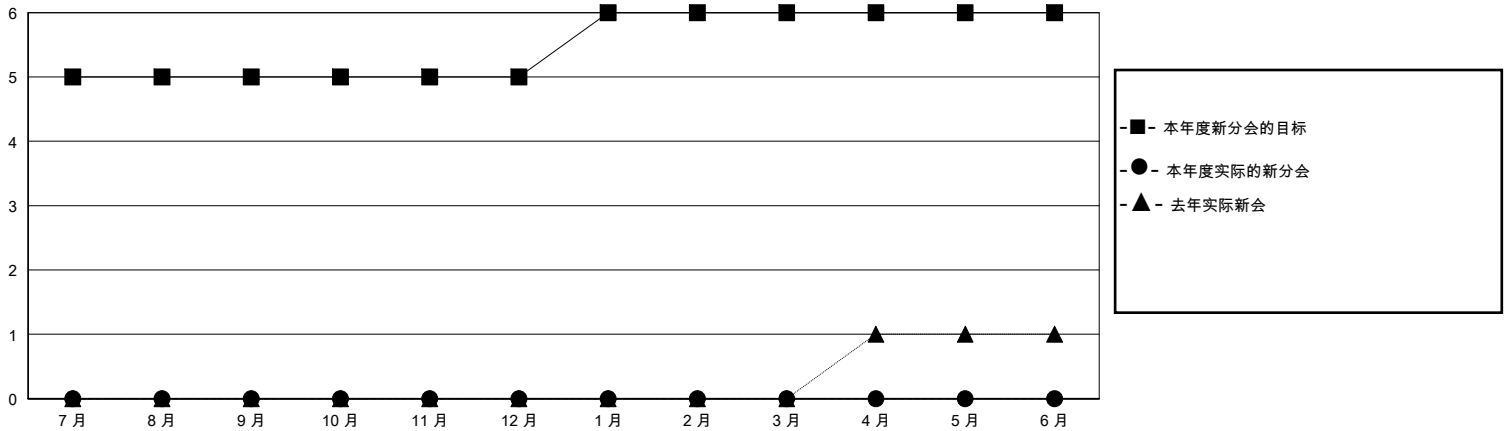

# MONTHLY MEMBERSHIP PROGRESS REPORT

District 394

Results as of: 9/30/2024

GMT:

地点 CHINA

GMT宪章区

分会			
成果 2024-2025			
季	新分会目标	新会	会员流失的分会
7月/8月/9月	5	0	0
10月/11月/12月	0	0	0
1月/2月/3月	1	0	0
4月/5月/6月	0	0	0

位会员@每位须缴			
成果 2024-2025			
季	会员净增长目标	实际会员增长数	实际退会会员 (包括转会)
7月/8月/9月	191	2	153
10月/11月/12月	127	0	0
1月/2月/3月	64	0	0
4月/5月/6月	0	0	0

目标与实际新会累积

目标和实际会员累积

已取消的分会: 0	0 CLUBS OF 31 增添1位或以上的新会员	性别分布 男 388 (64.99%) 女 209 (35.01%)
放弃的会员 过世 0 分会已取消 0 其他 153 总计 153	<a href="#">点击这里取得累计会员数据</a>	总计家庭单位会员数 0 支付减半会费的家庭会员 0