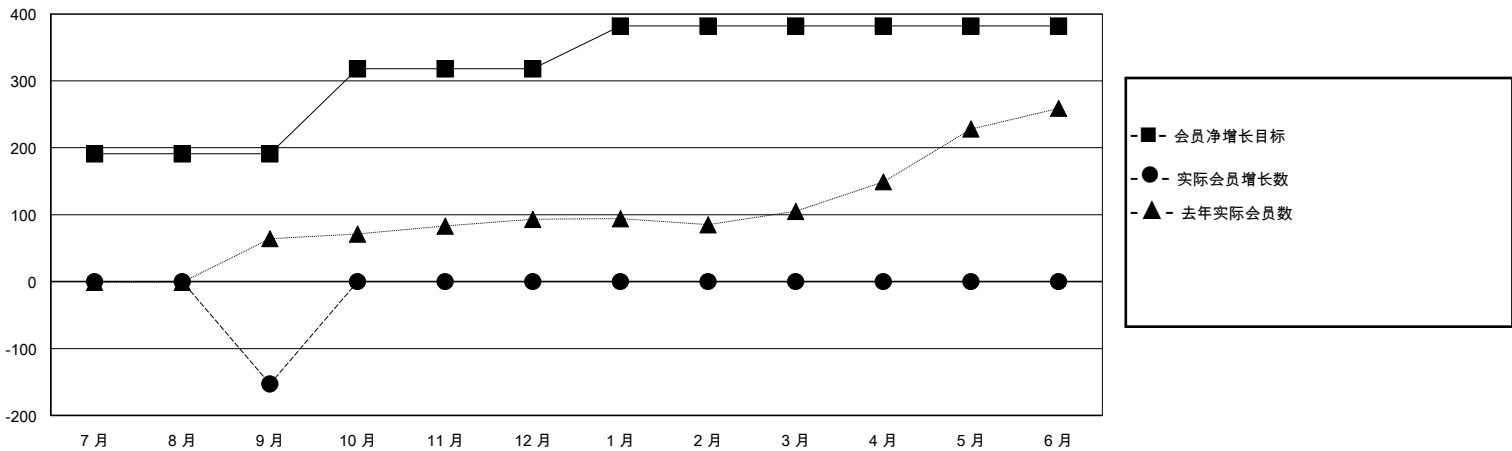

# MONTHLY MEMBERSHIP PROGRESS REPORT

District 394

Results as of: 9/30/2024

GMT:

地点 CHINA

GMT宪章区

分会			
成果 2024-2025			
季	新分会目标	新会	会员流失的分会
7月/8月/9月	5	0	0
10月/11月/12月	0	0	0
1月/2月/3月	1	0	0
4月/5月/6月	0	0	0

位会员@每位须缴			
成果 2024-2025			
季	会员净增长目标	实际会员增长数	实际退会会员 (包括转会)
7月/8月/9月	191	2	153
10月/11月/12月	127	0	0
1月/2月/3月	64	0	0
4月/5月/6月	0	0	0

目标与实际新会累积

目标和实际会员累积

已取消的分会: 0	0 CLUBS OF 31 增添1位或以上的新会员	性别分布 男 388 (64.99%) 女 209 (35.01%)
放弃的会员 过世 0 分会已取消 0 其他 153 总计 153	<a href="#">点击这里取得累计会员数据</a>	总计家庭单位会员数 0 支付减半会费的家庭会员 0